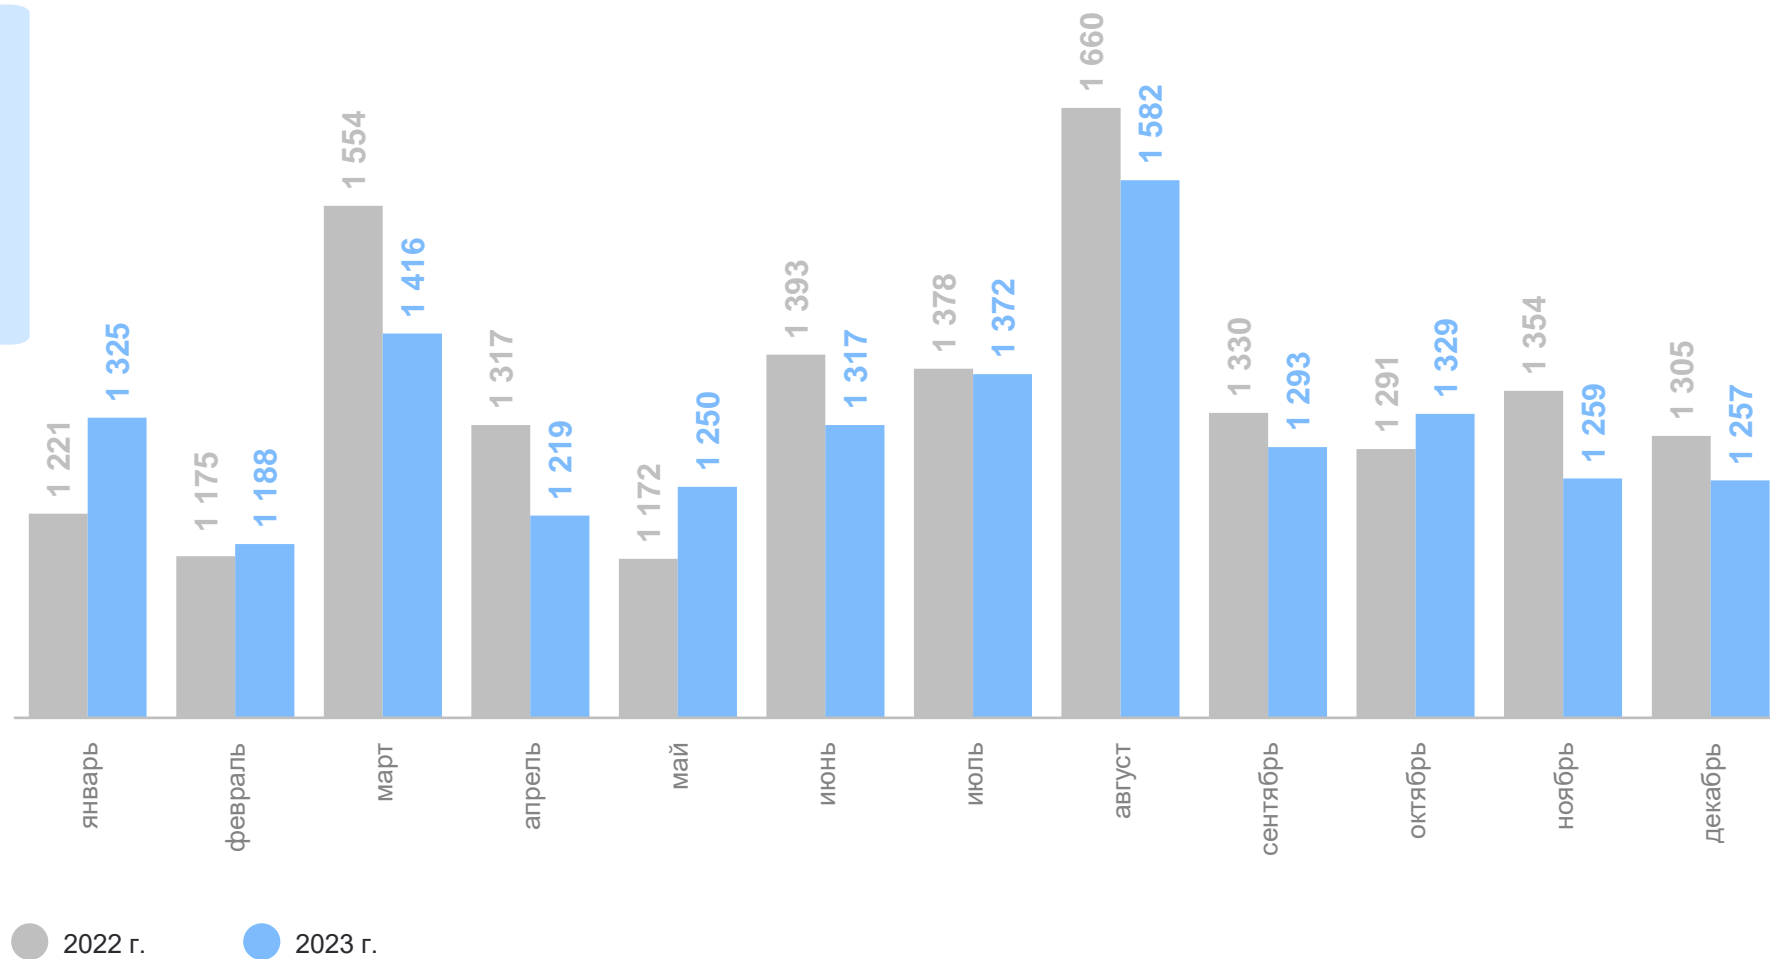

2

Показатели рождаемости

ЧИСЛО ЗАРЕГИСТРИРОВАННЫХ РОДИВШИХСЯ

человек

ПРИМОРСКСТАТ

15 807 Зарегистрировано
родившихся

8.7 Коэффициент
рождаемости, ‰

-2.1 Изменение
в % к январю –
декабрю 2022 г.