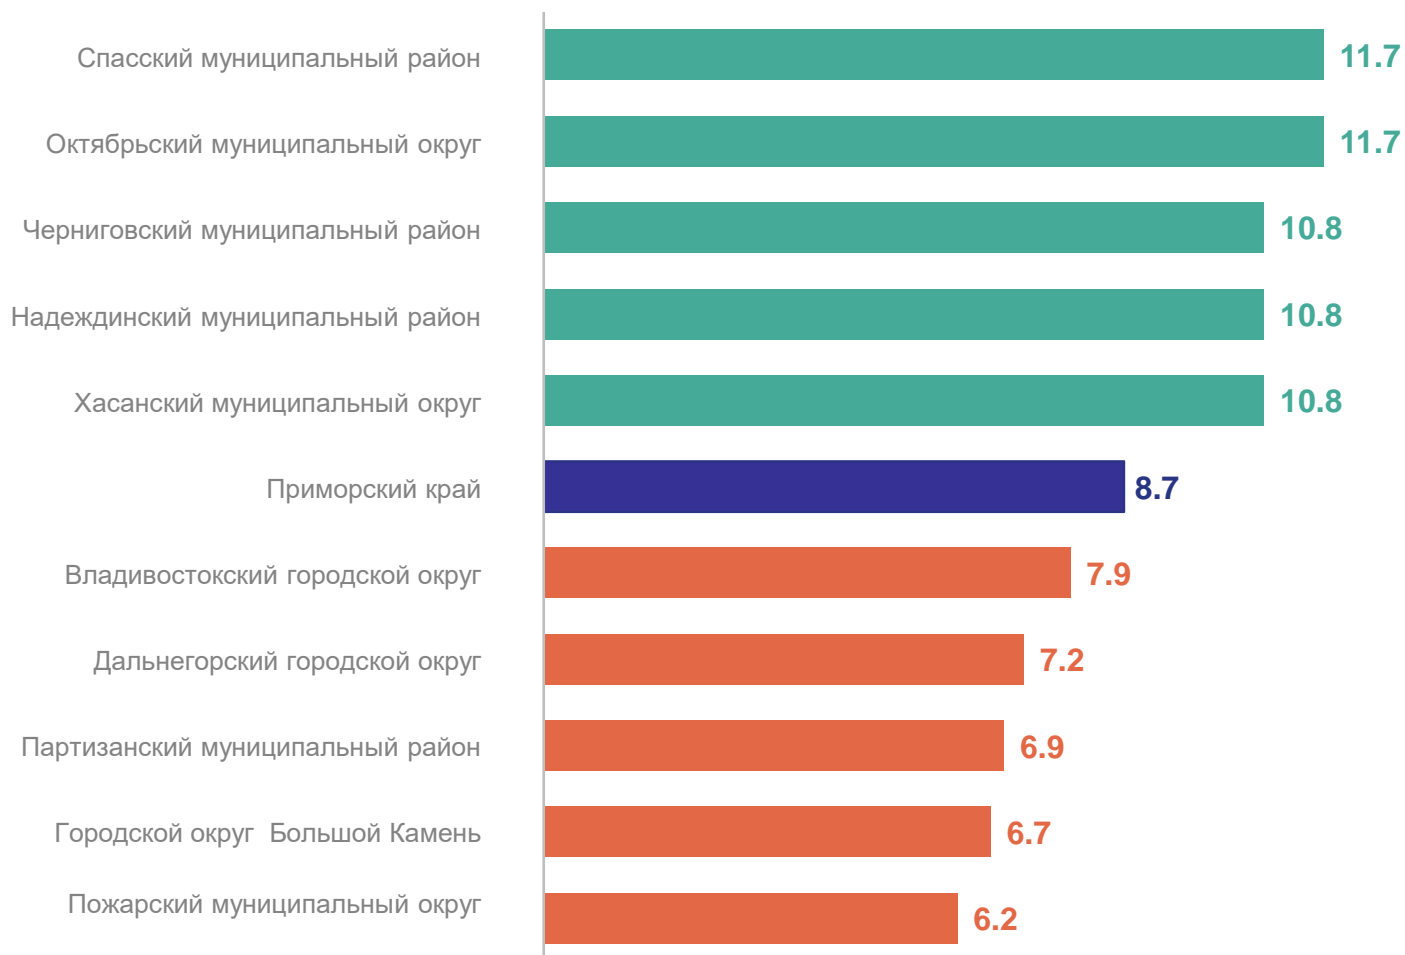

КОЭФИЦИЕНТ РОЖДАЕМОСТИ

на 1 000 человек населения

ПРИМОРСКСТАТ

Муниципальные образования с наибольшими и наименьшими значениями показателя

23

муниципальных образования
значение показателя
больше, чем по краю