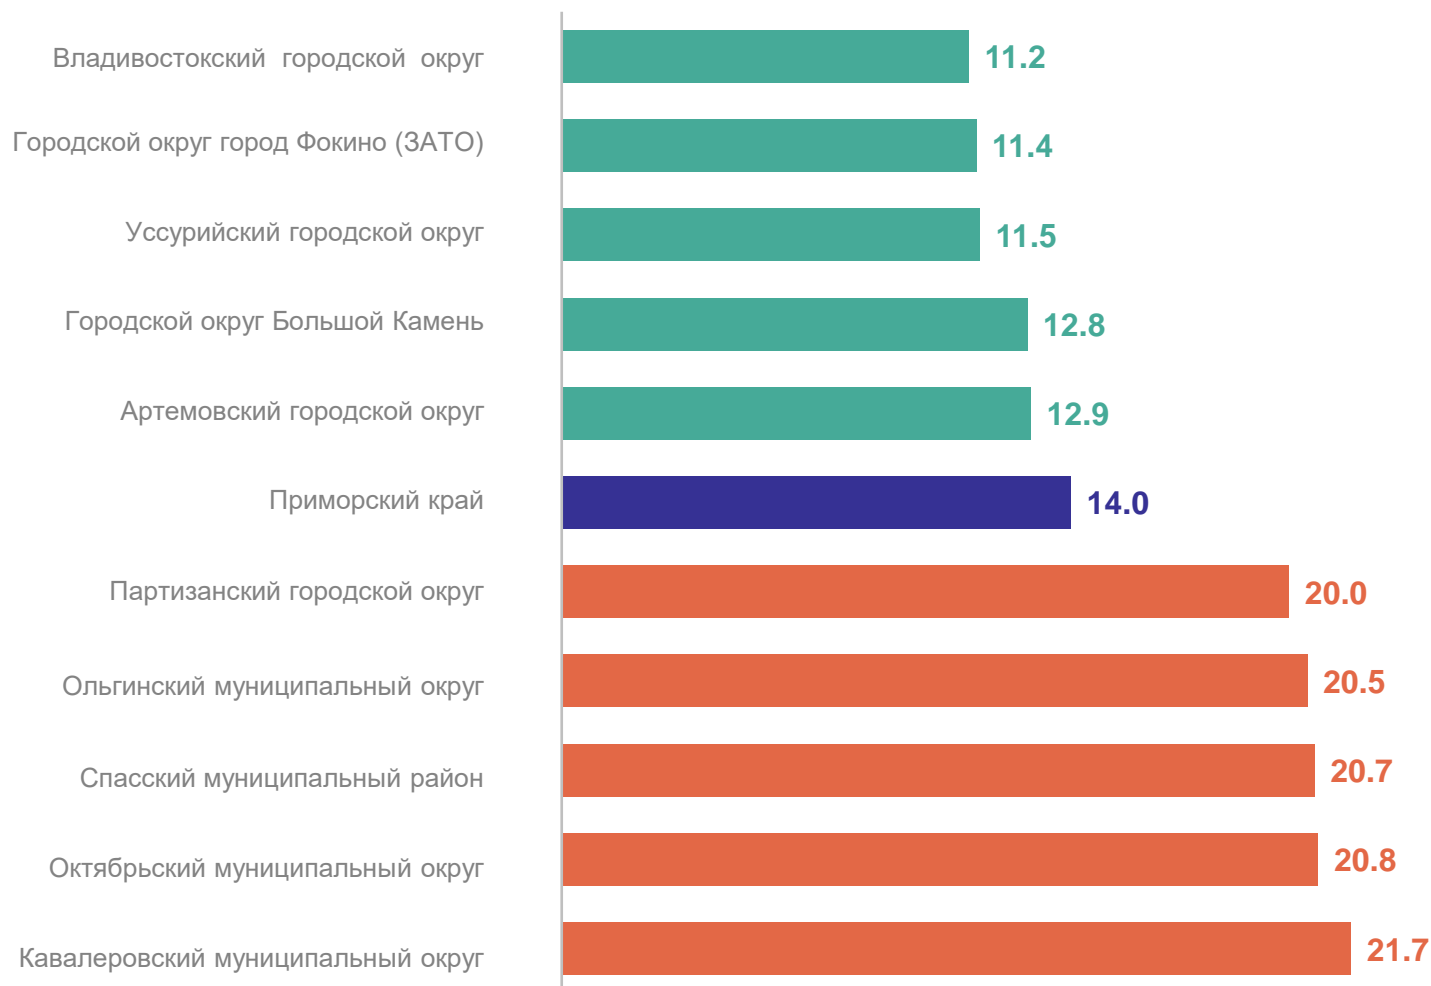

14.0 Коэффициент смертности, ‰

-8.1 Изменение в % к январю – декабрю 2022 г.

КОЭФФИЦИЕНТ СМЕРТНОСТИ

на 1 000 человек населения

ПРИМОРСКСТАТ

Муниципальные образования с наибольшими и наименьшими значениями показателя