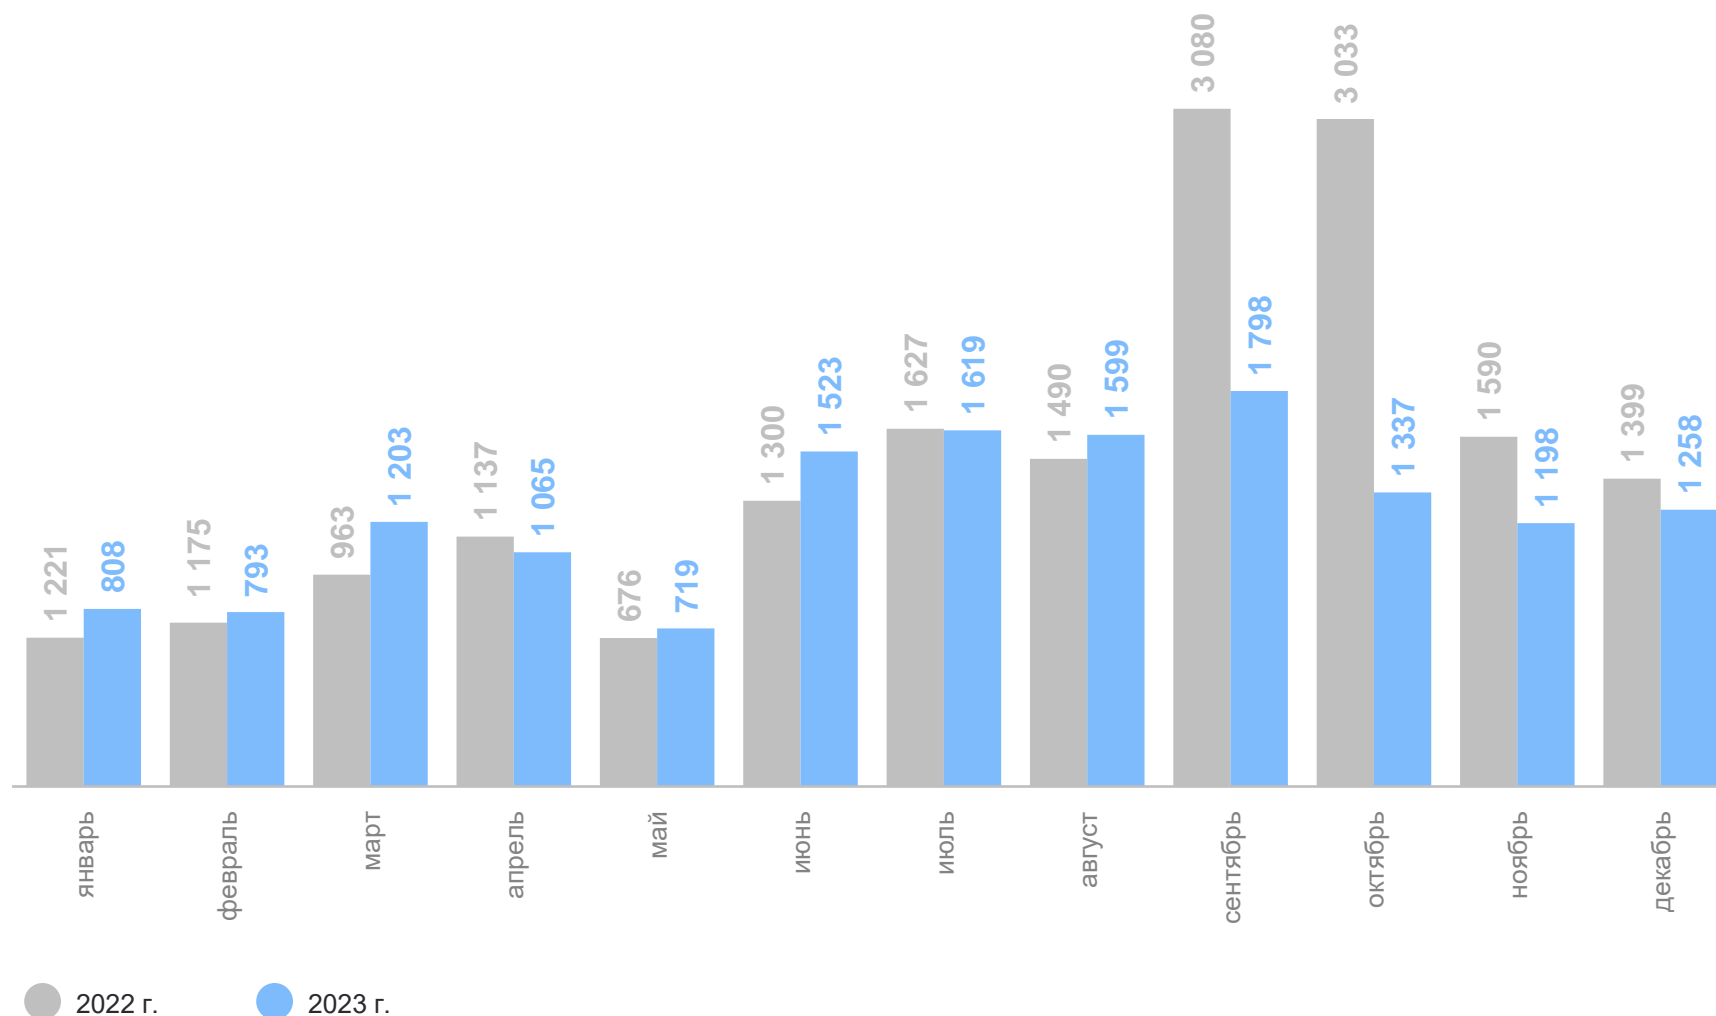

ЧИСЛО ЗАРЕГИСТРИРОВАННЫХ БРАКОВ

ПРИМОРСКСТАТ

14 920 Зарегистрировано браков

8.2 Коэффициент брачности, ‰

-15.8 Изменение в % к январю – декабрю 2022 г.