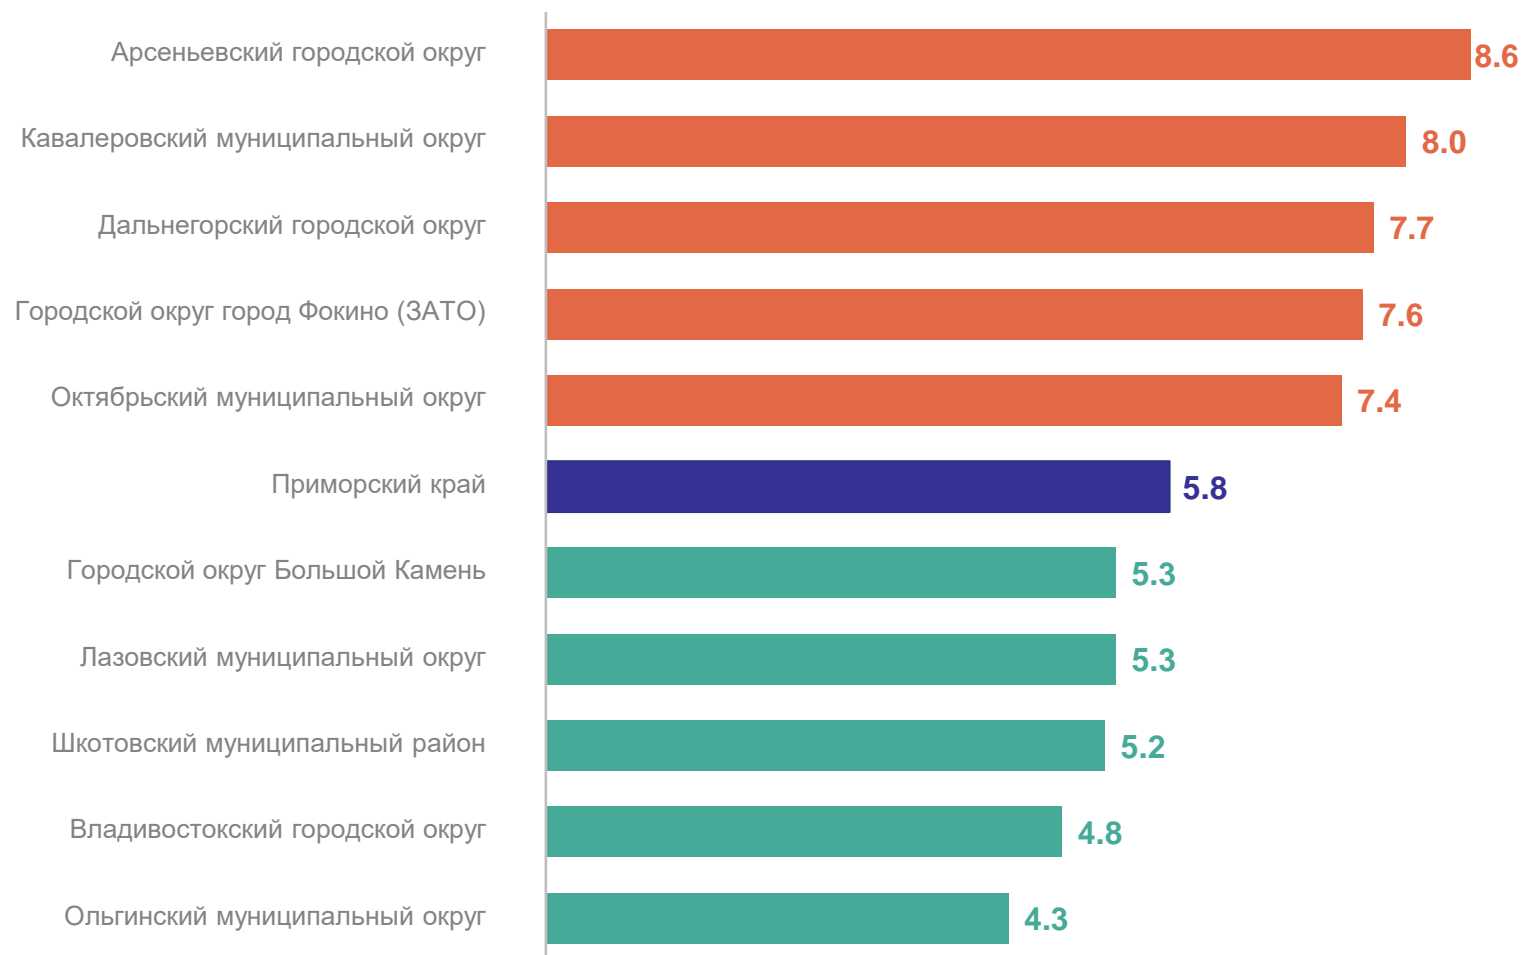

10 466 Зарегистрировано разводов

5.8 Коэффициент разводимости, ‰

+2.5 Изменение в % к январю – 2022 г.

КОЭФИЦИЕНТ РАЗВОДИМОСТИ

на 1 000 человек населения

Муниципальные образования с наибольшими и наименьшими значениями показателя