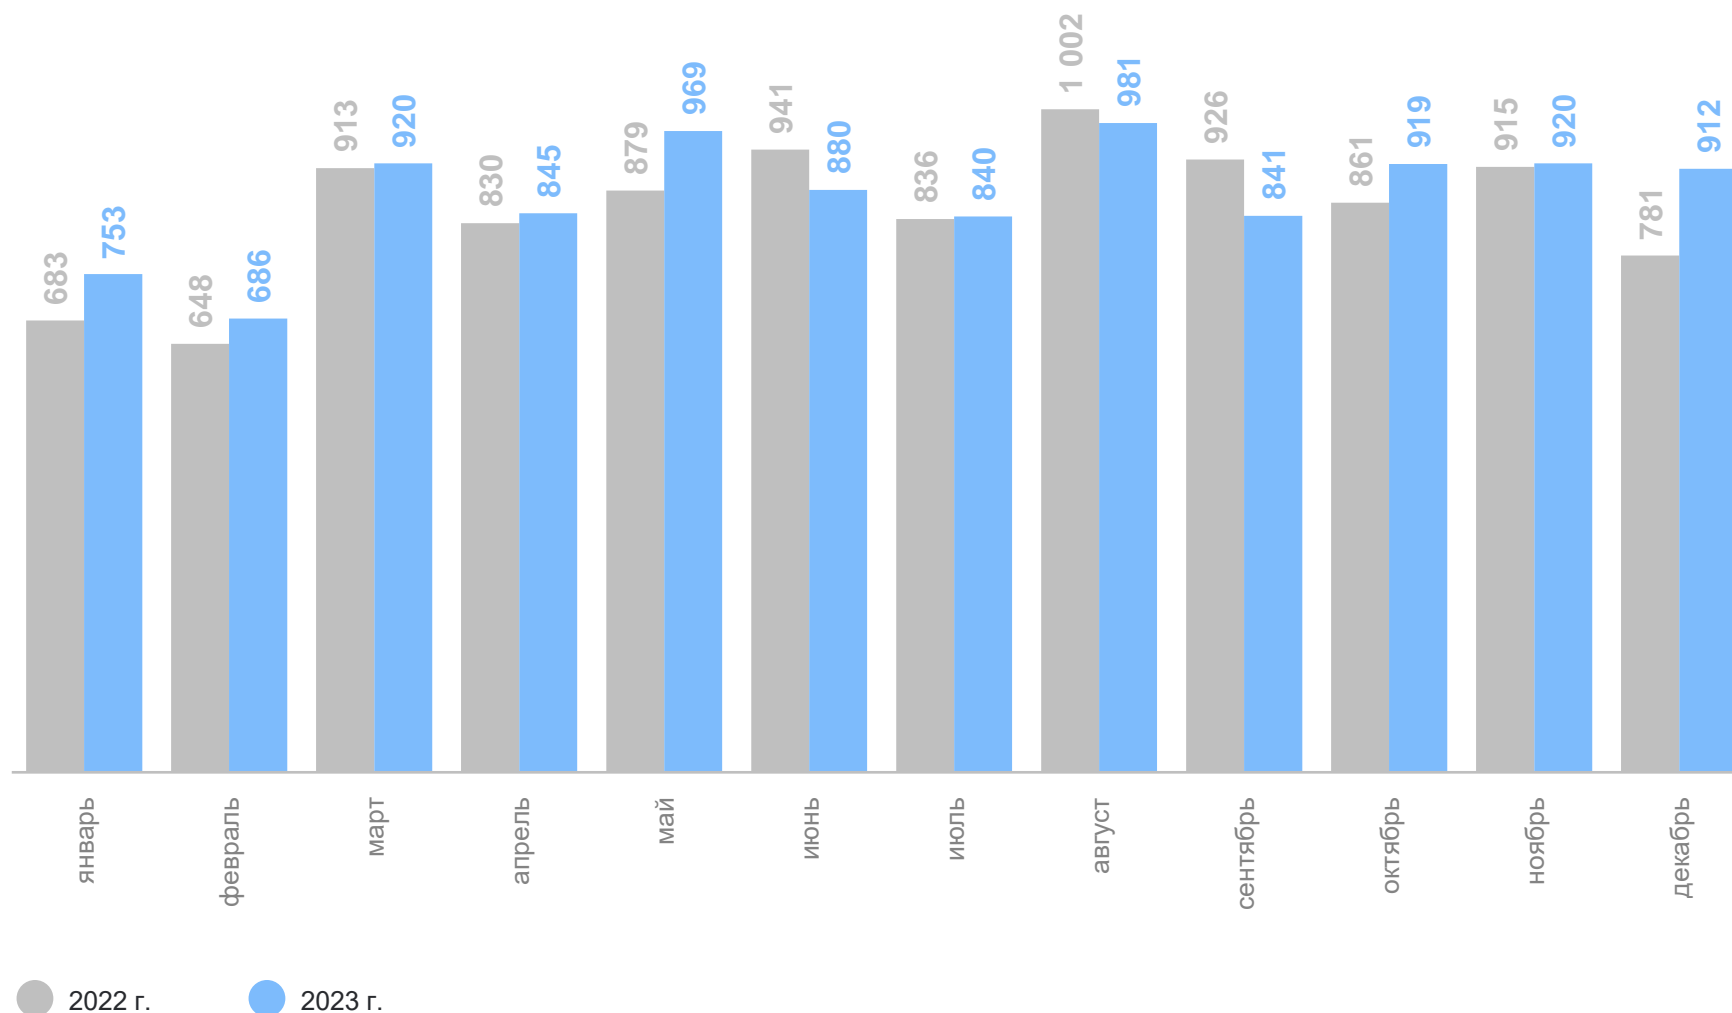

ЧИСЛО ЗАРЕГИСТРИРОВАННЫХ РАЗВОДОВ

ПРИМОРСКСТАТ

10 466 Зарегистрировано разводов

5.8 Коэффициент разводимости, ‰

+2.5 Изменение в % к январю – 2022 г.