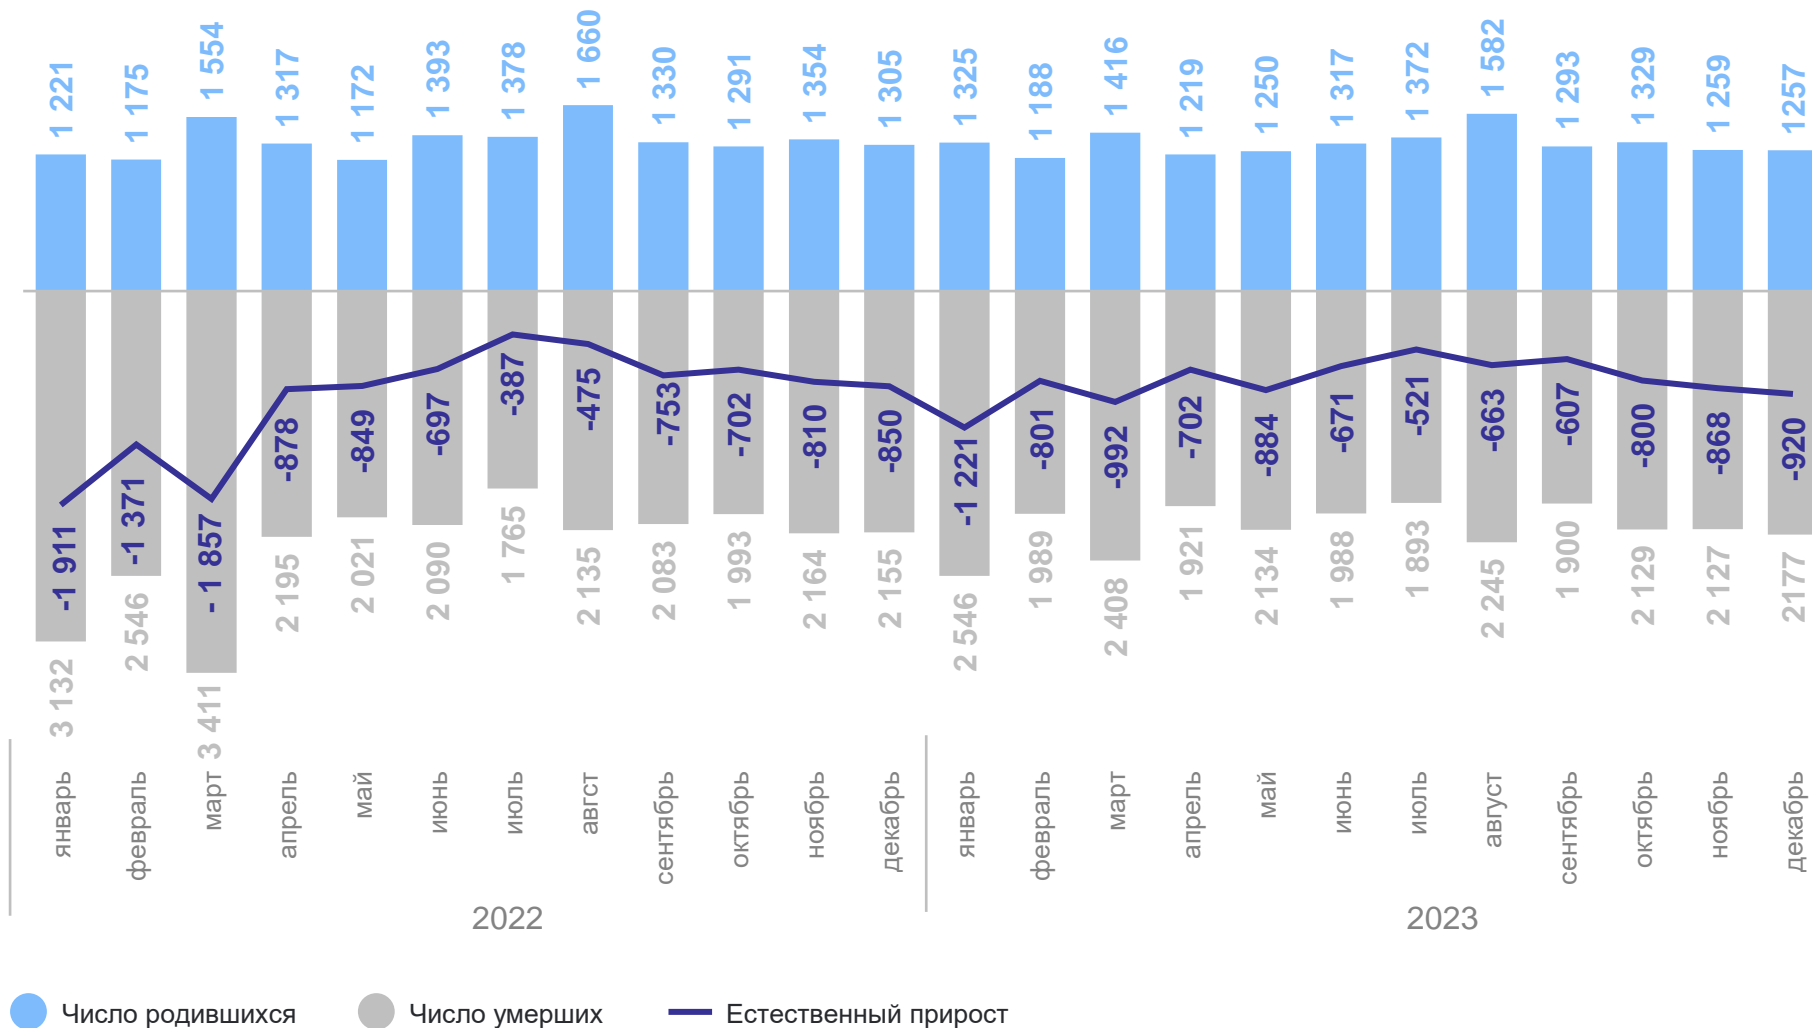

ЕСТЕСТВЕННОЕ ДВИЖЕНИЕ НАСЕЛЕНИЯ

человек

ПРИМОРСКСТАТ

Естественная
убыль **- 9 650**

Коэффициент
естественной
убыли, ‰ **-5.3**