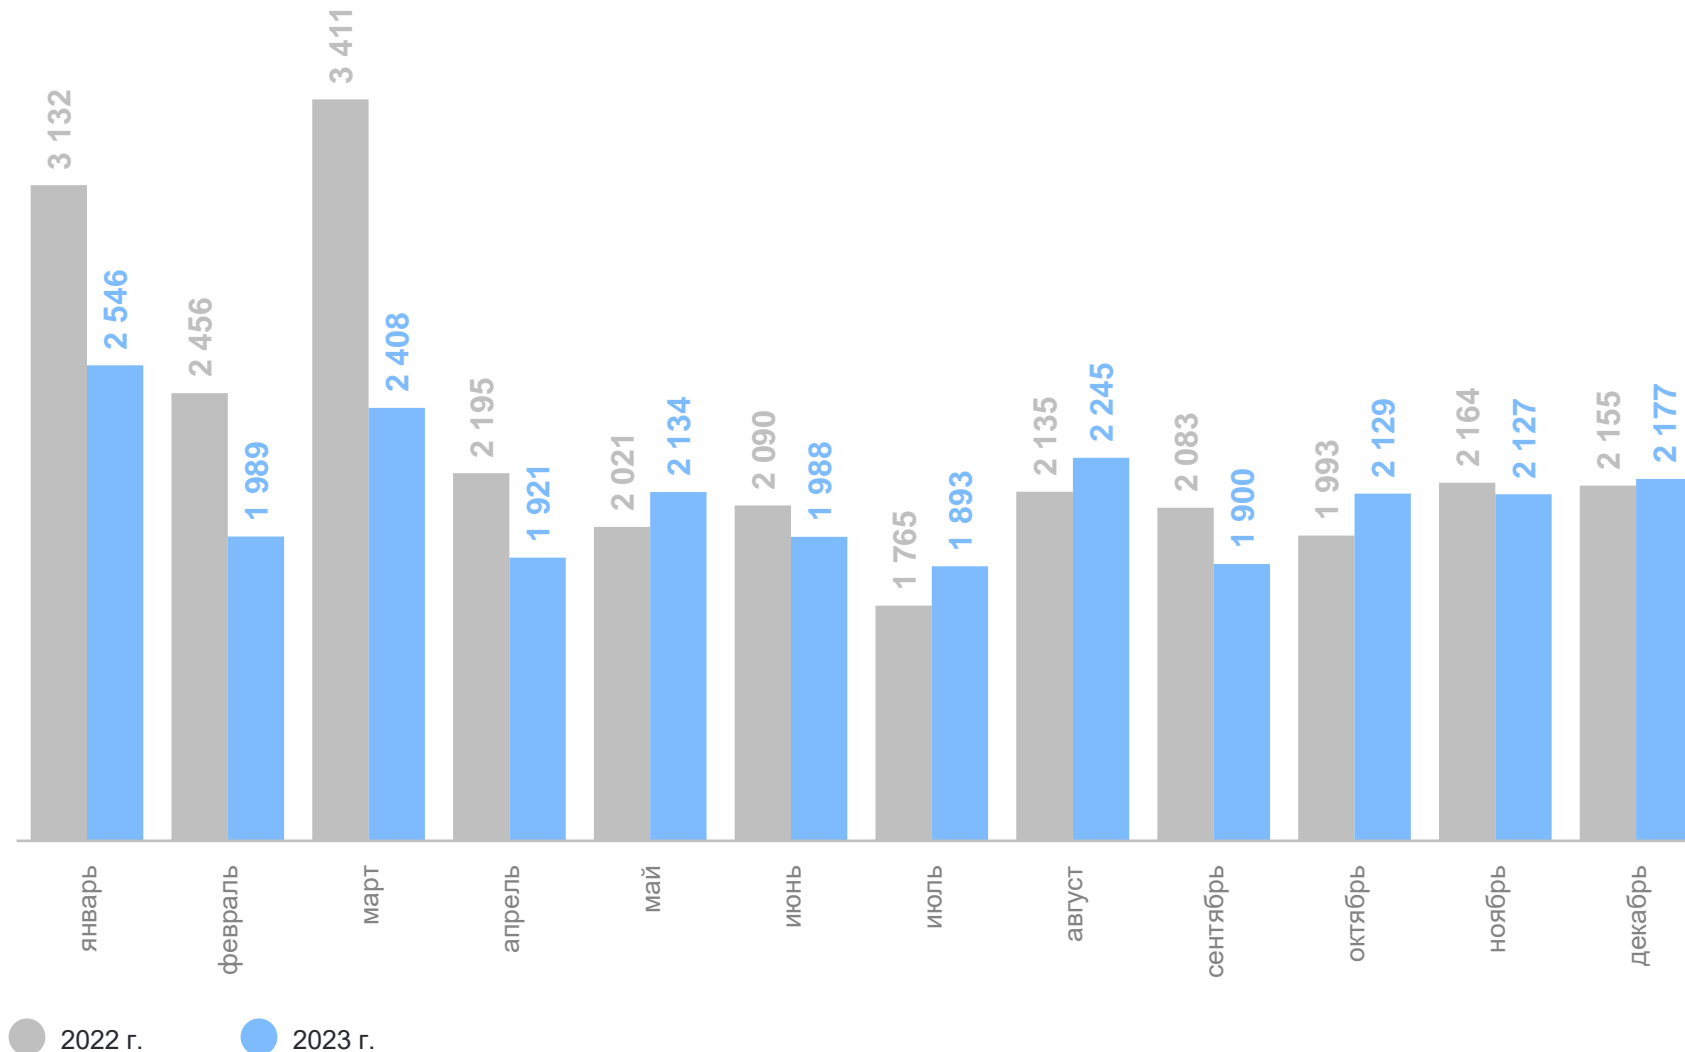

ЧИСЛО ЗАРЕГИСТРИРОВАННЫХ УМЕРШИХ

человек

ПРИМОРСКСТАТ

25 457 Зарегистрировано умерших

14.0 Коэффициент смертности, ‰

-8.1 Изменение в % к январю – декабрю 2022 г.