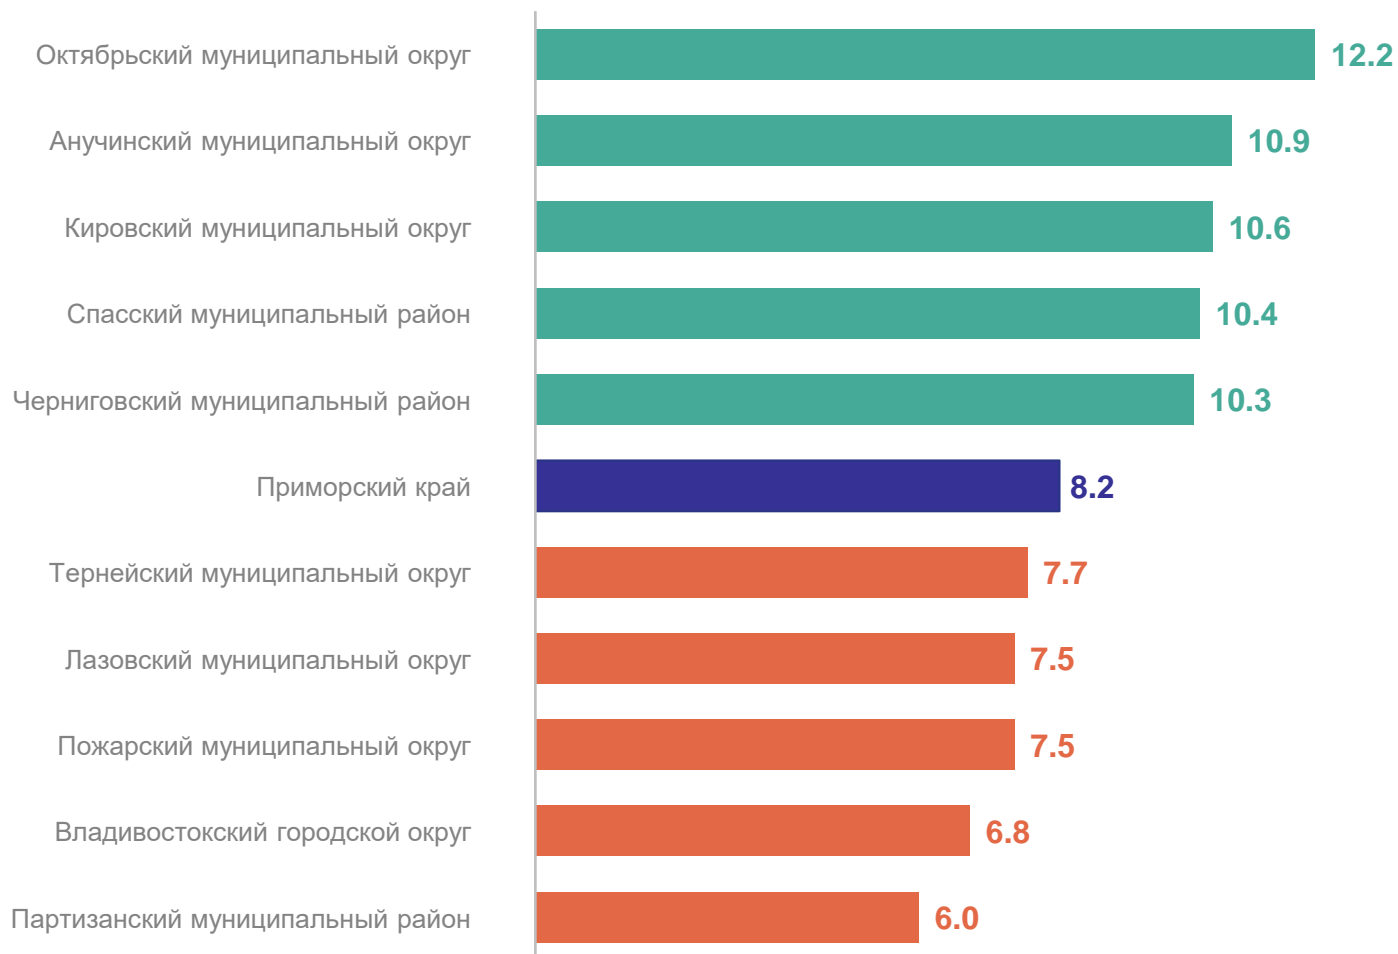

14 920 Зарегистрировано браков

8.2 Коэффициент брачности, ‰

-15.8 Изменение в % к январю – декабрю 2022 г.

КОЭФФИЦИЕНТ БРАЧНОСТИ

на 1 000 человек населения

ПРИМОРСКСТАТ

Муниципальные образования с наибольшими и наименьшими значениями показателя